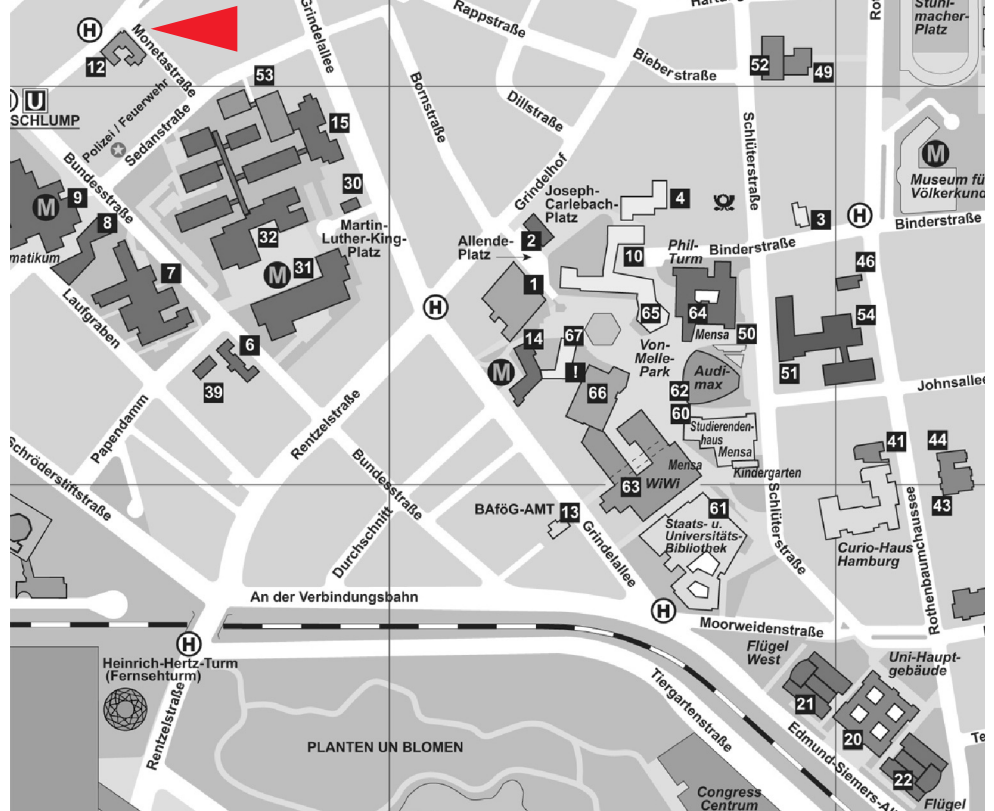

Career Center Monetastr. 4

Verkehrsanbindung: U-Bahn Schlump, Bus 115 Haltestelle Bundesstr., Bus 4 Haltestelle Bundesstr., Bus 5 Haltestelle Grindelberg